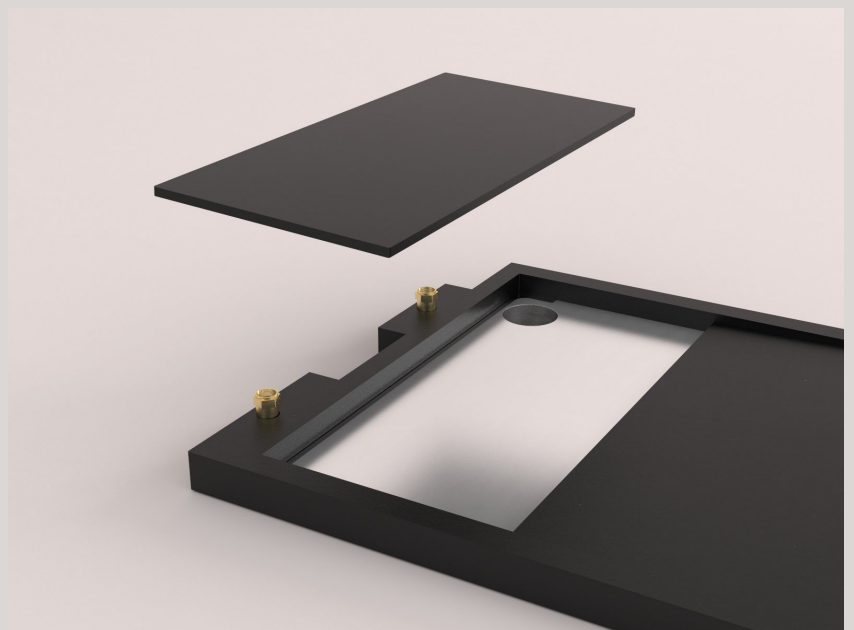

Evoslim

Fabriqué par Cerian®

Unique en France, Evoslim est le premier récupérateur de chaleur **extra plat** qui remplace votre receveur de douche.

37%* de
rendement

Testé
Kiwa

Préchauffe
gratuitement
votre eau froide
jusque 30°

* Justifié Kiwa

Evolsys
Récupération d'énergie sur eaux usées

Informations produit

Dimensions disponibles: 90 à 180cm (L)
80cm ou 90cm (l)

- Résine polyester, quartz, charges minérales
- Revêtement **anti-dérapant**
- **Zéro panne** possible
- Installation **facile**
- Maintenance **limitée**
- Très **compact**

Comment ça marche?

Avec Evoslim, l'eau usée transmet sa chaleur à l'eau froide sanitaire. Ainsi, cette dernière ressort préchauffée du système.

Les économies sont immédiates grâce au besoin limité en énergie d'appoint gaz ou électrique.